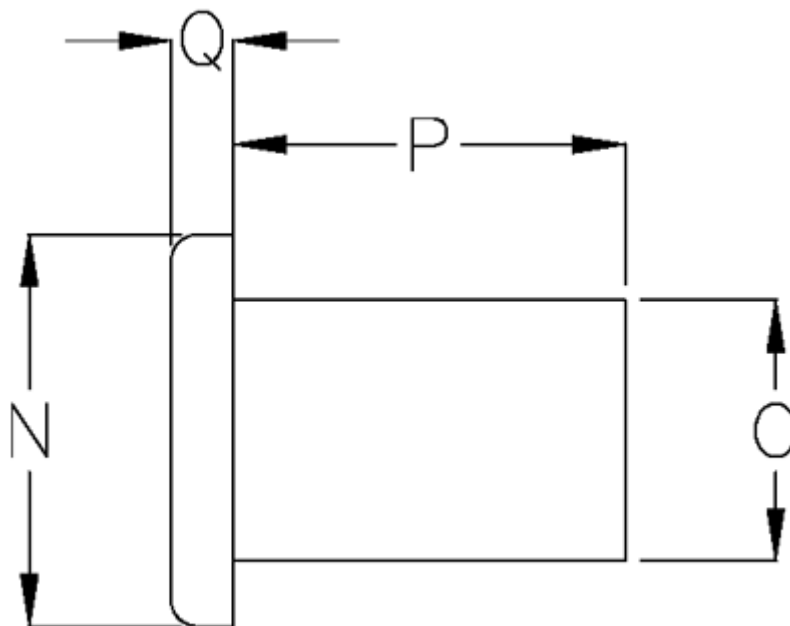

Varenummer: 05914276

Beskrivelse: Hepco styrestift, SS SDP 15

Mål

$N = 15 (+0.018/+0.007)$

$O = 10 (+0.002/- 0.007)$

$P = 15$

$Q = 4.75$